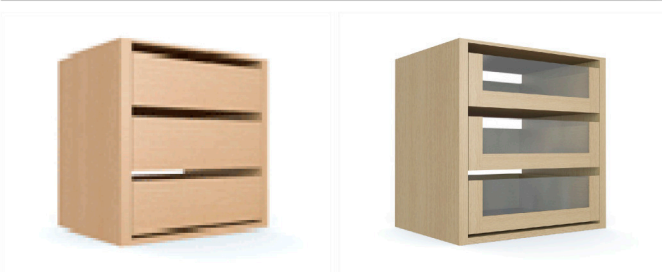

INTERIOR

PORTAS

DIMENSÕES

COMPRIMENTO (mm)	2600(MÁX.)
LARGURA (mm)	800-1250
PROFUNDIDADE (mm)	596(+PORTA19MM)
LARGURA GUARNIÇÃO (mm)	70
OPÇÃO GUARNIÇÃO (mm)	3 OU 4 LADOS
LARGURA VÃO (mm)	LARGURA ROUPEIRO + 40
ALTURA VÃO (mm)	ALTURA ROUPEIRO + 20

REVESTIMENTOS INTERIORES

16 mm

FOLHA MADEIRA
FOLHA MADEIRA COMPOSTA
MELAMINA

BLOCO GAVETAS

ALTURA 633 mm

ACESSÓRIOS STANDARD

SUPORTE LATERAL VARÃO CABIDE

SUPORTE CENTRA
(VARÃO CABIDE
>900MM)

CORREDIÇA

SUPORTE
PRATELEIRA

DOBRADIÇA

MODELOS PORTAS

A	M
C	P
I	S0
F	T
L	W

REVESTIMENTOS PORTAS

2600X650X19(MAX)

BRANCO LACADO(SOBRE CPL) PRE-LACADO(CPL E FUNDO NA CONTRA-FACE)
CPL
FOLHA MADEIRA
FOLHA MADEIRA COMPOSTA
HPL
MELAMINA