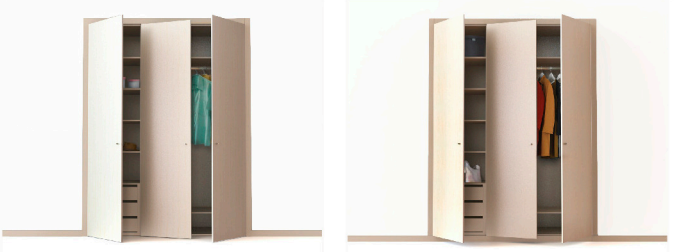

GUARNIÇÕES

3 LADOS

4 LADOS