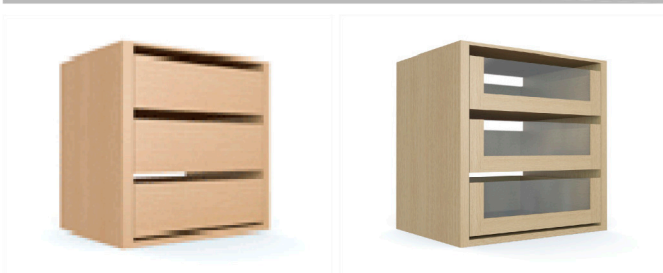

INTERIOR

PORTAS

DIMENSÕES

COMPRIMENTO (mm)	2600(MÁX.)
LARGURA (mm)	1250-1900
PROFUNDIDADE (mm)	596(+PORTA19MM)
LARGURA GUARNIÇÃO (mm)	70
OPÇÃO GUARNIÇÃO (mm)	3 OU 4 LADOS
LARGURA VÃO (mm)	LARGURA ROUPEIRO + 40
ALTURA VÃO (mm)	ALTURA ROUPEIRO + 20

REVESTIMENTOS INTERIORES

16 mm

FOLHA MADEIRA
FOLHA MADEIRA COMPOSTA
MELAMINA

BLOCO GAVETAS

ACESSÓRIOS STANDARD

SUPOORTE LATERAL VARÃO CABIDE

SUPOORTE CENTRAL
(VARÃO CABIDE
>900MM)

CORREDIÇA

SUPOORTE
PRATELEIRA

DOBRADIÇA

MODELOS PORTAS

A	M
C	P
I	S0
F	T
L	W

REVESTIMENTOS PORTAS

2600X650X19(MAX)

BRANCO LACADO
CPL
FOLHA MADEIRA
FOLHA MADEIRA COMPOSTA
HPL
MELAMINA

GUARNIÇÕES