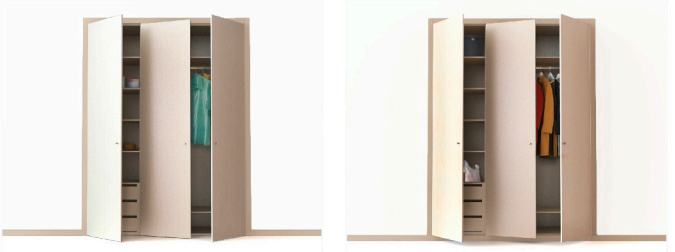

GUARNIÇÕES

3 LADOS

4 LADOS