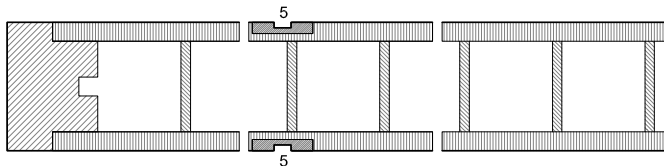

FICHA TECNICA

CODIGO ARTIGO

PT

TABELA PREÇO

T14 | APT T14

PÁG.

1/1

PORTA

T14  
CEREJEIRA USA|CER. USA

DETALHE TECNICO

H01

H02

DIMENSÕES

COMPRIMENTO (mm)	2000 (STANDARD)   2100
LARGURA (mm)	400   450   500   550   600*   650   700   750   800   850   900 (*LARGURA MÍNIMA)
ESPESSURA (mm)	35