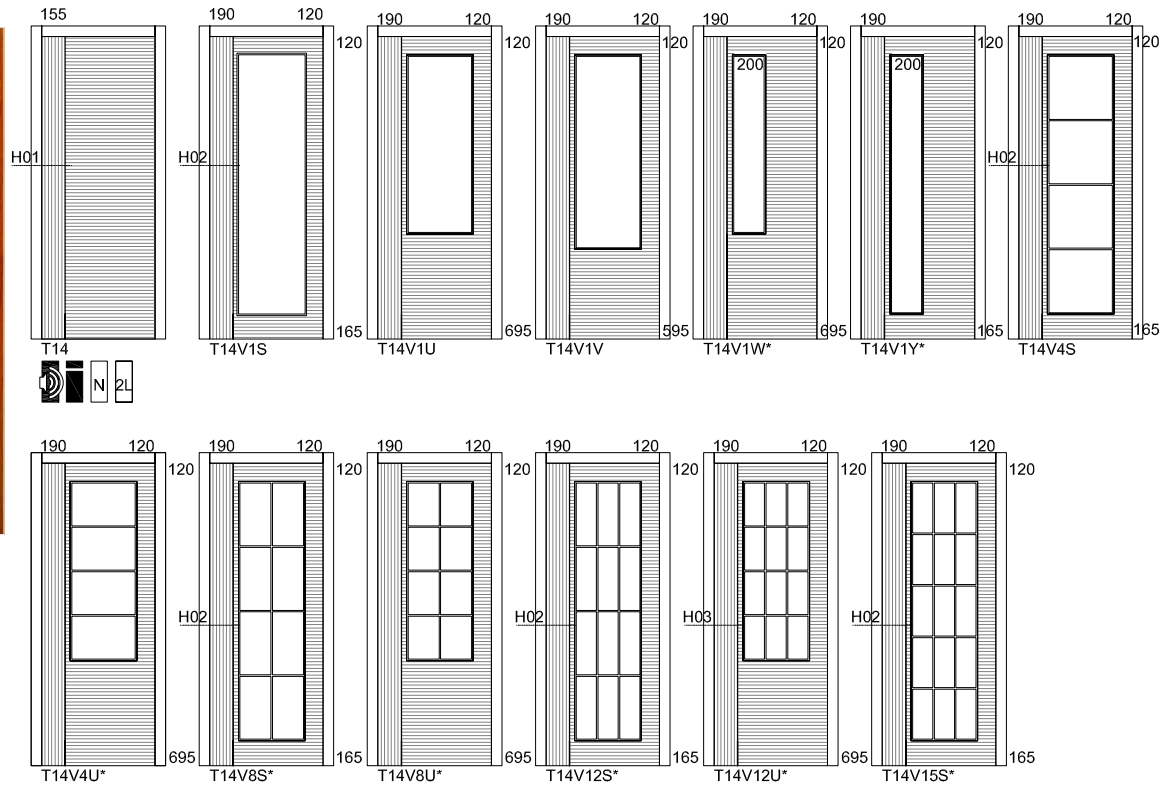

FICHA TECNICA

CODIGO ARTIGO

PT

TABELA PREÇO

T14 | APT T14

PÁG.

1/1

PORTA

T14  
CEREJEIRA USA|CER. USA

DETALHE TECNICO

H01

H02

DIMENSÕES

COMPRIMENTO (mm)	2000 (STANDARD)   2100
LARGURA (mm)	400   450   500   550   600*   650   700   750   800   850   900 (*LARGURA MÍNIMA)
ESPESSURA (mm)	35