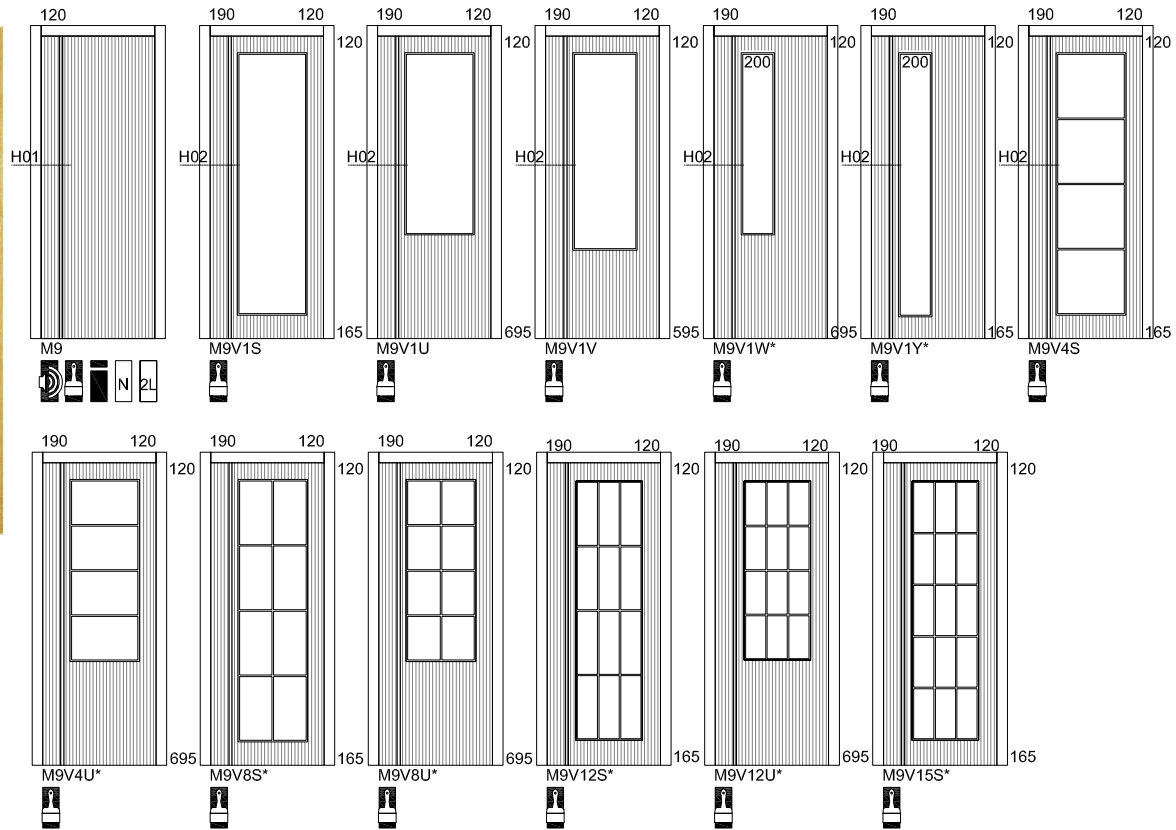

PORTA

M9
FREIXO

DETALHE TECNICO

H03

DIMENSÕES

COMPRIMENTO (mm)	2000 (STANDARD) 2100
LARGURA (mm)	400 450 500 550 600* 650 700 750 800 850 900 (*LARGURA MÍNIMA)
ESPESSURA (mm)	35

REVESTIMENTO

FOLHA MADEIRA
FOLHA MADEIRA COMPOSTA
BRANCO LACADO

CONSULTAR EM ANEXO OPÇÕES DISPONÍVEIS PARA: ARIPORTA, ABERTURAS E ESPÉCIES COMPONENTES

NOTAS: OUTRAS DIMENSÕES OU REVESTIMENTOS SOB CONSULTA SUJEITO A DISPONIBILIDADE DE STOCK. OPCIONAL PUXADOR E VIDROS SOB ORÇAMENTO. NO KIT ARIPORTA® TODAS AS PEÇAS SÃO FORNECIDAS ACABADAS E MECANIZADAS PRONTAS A APLICAR. POR RAZÕES TÉCNICAS A FABRICA PODE OPTAR POR COLOCAR ORLAS DIFERENTES DA ESPÉCIE DA FOLHA NO CASO DE DEFEITO SUBSTITUIREMOS UNICAMENTE O NOSSO ARTIGO NÃO HAVENDO LUGAR A QUALQUER INDEMNIZAÇÃO ADICIONAL AS DEVOLUÇÕES SÓ SERÃO ACEITES COM O NOSSO CONSENTIMENTO E DENTRO DE 30 DIAS ESTA FICHA ANULA AS ANTERIORES E PODE SER ALTERADA SEM AVISO PREVIO, AS INFORMAÇÕES CONTIDAS NESTA FICHA SÃO MERAMENTE INDICATIVAS