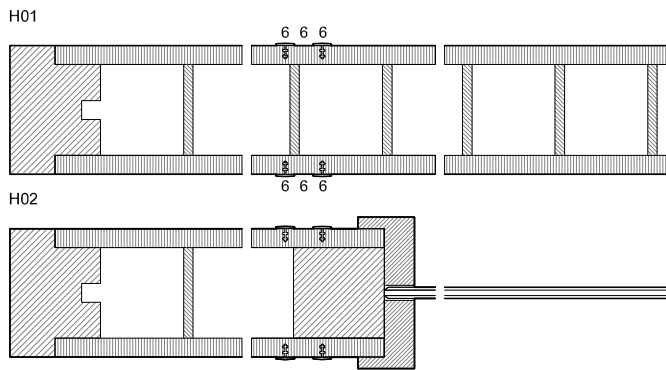

PORTA

M9
FREIXO

DETALHE TECNICO

H03

DIMENSÕES

COMPRIMENTO (mm)	2000 (STANDARD) 2100
LARGURA (mm)	400 450 500 550 600* 650 700 750 800 850 900 (*LARGURA MÍNIMA)
ESPESSURA (mm)	35

REVESTIMENTO

FOLHA MADEIRA
FOLHA MADEIRA COMPOSTA
BRANCO LACADO

CONSULTAR EM ANEXO OPÇÕES DISPONÍVEIS PARA: ARIPORTA, ABERTURAS E ESPÉCIES COMPONENTES

NOTAS: OUTRAS DIMENSÕES OU REVESTIMENTOS SOB CONSULTA SUJEITO A DISPONIBILIDADE DE STOCK. OPCIONAL PUXADOR E VIDROS SOB ORÇAMENTO. NO KIT ARIPORTA® TODAS AS PEÇAS SÃO FORNECIDAS ACABADAS E MECANIZADAS PRONTAS A APLICAR. POR RAZÕES TÉCNICAS A FABRICA PODE OPTAR POR COLOCAR ORLAS DIFERENTES DA ESPÉCIE DA FOLHA NO CASO DE DEFEITO SUBSTITUIREMOS UNICAMENTE O NOSSO ARTIGO NÃO HAVENDO LUGAR A QUALQUER INDEMNIZAÇÃO ADICIONAL AS DEVOLUÇÕES SÓ SERÃO ACEITES COM O NOSSO CONSENTIMENTO E DENTRO DE 30 DIAS ESTA FICHA ANULA AS ANTERIORES E PODE SER ALTERADA SEM AVISO PREVIO, AS INFORMAÇÕES CONTIDAS NESTA FICHA SÃO MERAMENTE INDICATIVAS