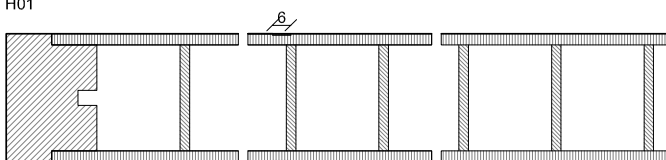

PORTA

I3
CARVALHO USA|NOGUEIRA

DETALHE TECNICO
H01

H02

DIMENSÕES

COMPRIMENTO (mm)	2000 (STANDARD) 2100
LARGURA (mm)	400 450 500 550 600* 650 700 750 800 850 900 (*LARGURA MÍNIMA)
ESPESSURA (mm)	35

REVESTIMENTO

FOLHA MADEIRA
FOLHA MADEIRA COMPOSTA

CONSULTAR EM ANEXO OPÇÕES DISPONÍVEIS PARA: ARIPORTA, ABERTURAS E ESPECIES COMPONENTES

NOTAS: OUTRAS DIMENSÕES OU REVESTIMENTOS SOB CONSULTA SUJEITO A DISPONIBILIDADE DE STOCK. OPCIONAL PUXADOR E VIDROS SOB ORÇAMENTO. NO KIT ARIPORTA® TODAS AS PEÇAS SÃO FORNECIDAS ACABADAS E MECANIZADAS PRONTAS A APLICAR. POR RAZÕES TÉCNICAS A FABRICA PODE OPTAR POR COLOCAR ORLAS DIFERENTES DA ESPECIE DA FOLHA NO CASO DE DEFEITO SUBSTITUIREMOS UNICAMENTE O NOSSO ARTIGO NÃO HAVENDO LUGAR A QUALQUER INDEMINIZAÇÃO ADICIONAL AS DEVOLUÇÕES SÓ SERÃO ACEITES COM O NOSSO CONSENTIMENTO E DENTRO DE 30 DIAS ESTA FICHA ANULA AS ANTERIORES E PODE SER ALTERADA SEM AVISO PREVIO, AS INFORMAÇÕES CONTIDAS NESTA FICHA SÃO MERAMENTE INDICATIVAS