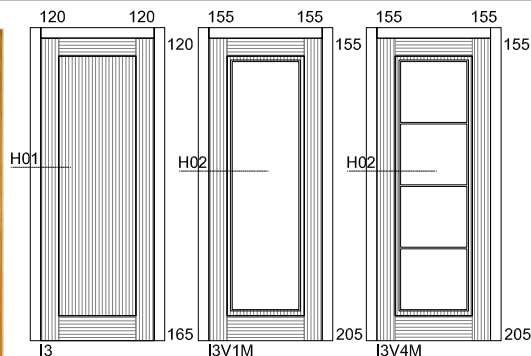

PORTA

I3
CARVALHO USA|NOGUEIRA

DETALHE TECNICO
H01

H02

DIMENSÕES

COMPRIMENTO (mm)	2000 (STANDARD) 2100
LARGURA (mm)	400 450 500 550 600* 650 700 750 800 850 900 (*LARGURA MÍNIMA)
ESPESSURA (mm)	35

REVESTIMENTO

FOLHA MADEIRA
FOLHA MADEIRA COMPOSTA

CONSULTAR EM ANEXO OPÇÕES DISPONÍVEIS PARA: ARIPORTA, ABERTURAS E ESPECIES COMPONENTES

NOTAS: OUTRAS DIMENSÕES OU REVESTIMENTOS SOB CONSULTA SUJEITO A DISPONIBILIDADE DE STOCK. OPCIONAL PUXADOR E VIDROS SOB ORÇAMENTO. NO KIT ARIPORTA® TODAS AS PEÇAS SÃO FORNECIDAS ACABADAS E MECANIZADAS PRONTAS A APLICAR. POR RAZÕES TÉCNICAS A FABRICA PODE OPTAR POR COLOCAR ORLAS DIFERENTES DA ESPECIE DA FOLHA NO CASO DE DEFEITO SUBSTITUIREMOS UNICAMENTE O NOSSO ARTIGO NÃO HAVENDO LUGAR A QUALQUER INDEMINIZAÇÃO ADICIONAL AS DEVOLUÇÕES SÓ SERÃO ACEITES COM O NOSSO CONSENTIMENTO E DENTRO DE 30 DIAS ESTA FICHA ANULA AS ANTERIORES E PODE SER ALTERADA SEM AVISO PREVIO, AS INFORMAÇÕES CONTIDAS NESTA FICHA SÃO MERAMENTE INDICATIVAS