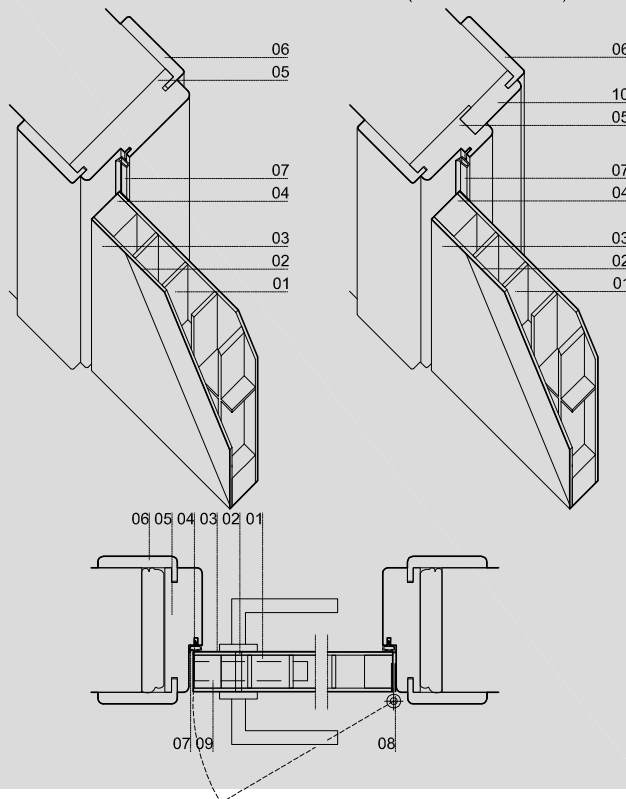

FICHA TECNICA

IDIOMA	PT
TABELA PREÇO	A C F I J M P T V W APT A APT C APT F APT I APT J APT M APT P APT T APT V APT W
PÁG.	1/1

PORTA

DETALHE TECNICO

ARO 70-190MM(FOLHEADO) ARO CPL|LACADO|PRE-LACADO|FOLHEADO REVERSIVEL(ARO70+EXTENSOR)

DIMENSÕES

COMPRIMENTO (mm)	2000(STANDARD)-2400(MÁX.)
LARGURA (mm)	600 650 700 750 800 850 900 (CPL MÁX 900MM)
ESPESSURA (mm)	35
LARGURA GUARNIÇÃO (mm)	70
LARGURA ARO (mm)	FOLHEADO 70 80 90 100 110 120 130 140 150 160 170 180 190 E >200(ARO+EXTENSOR30) CPL LACADO PRÉ-LACADO ARO70MM+EXTENSOR16 E ≥270MM(ARO 70MM+2UN.EXTENSOR 16MM)
LARGURA EXTENSOR (mm)	MÁX 190 (ENCAIXE AJUSTAVEL 10MM)
ESPESSURA ARO (mm)	30
LARGURA VÃO EM OBRA (mm)	LARGURA PORTA + 70
ALTURA VÃO EM OBRA (mm)	ALTURA PORTA + 40

LEGENDA

01	INTERIOR 28mm
02	MDF 3mm
03	REVESTIMENTO
04	ORLA
05	ARO LAMELADO
06	GUARNIÇÃO AJUSTAVEL
07	BORRACHA BATENTE
08	DOBRADIÇA (3 UN.)
09	FECHADURA , CHAPA TESTAS E CHAVE (1 UN)
10	EXTENSOR LAMELADO