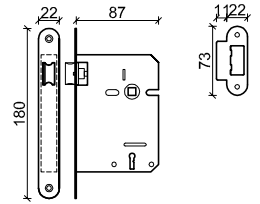

FECHADURA 716/R

COR	INOX
QUANTIDADE	UN