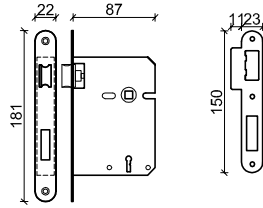

FICHA TECNICA

IDIOMA	PT
TABELA PREÇO	.
PÁG.	2/3

FECHADURA 716

COR	INOX
QUANTIDADE	UN