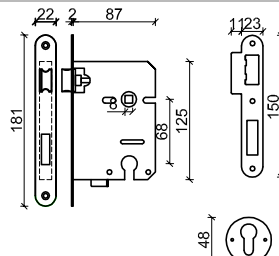

COR	INOX
QUANTIDADE	UN
FERRAGEM NÃO INCLUIDA	

PUXADOR ASA Ø19MM E 250MM ALTURA

IN07.204.D.19.250

COR	INOX
QUANTIDADE	UN

OCULO/VISOR

35X60

COR	CROMADO MATE
QUANTIDADE	UN
FERRAGEM NÃO INCLUIDA	

FICHA TECNICA

IDIOMA	PT
TABELA PREÇO	.
PÁG.	2/3

FECHADURA 716

COR	INOX
QUANTIDADE	UN

FECHADURA 716/R

COR	INOX
QUANTIDADE	UN

FECHADURA TIPO YALL 725/A

COR	INOX
QUANTIDADE	UN

CANHÃO