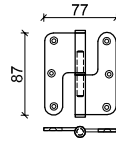

IDIOMA	PT
TABELA PREÇO	.
PÁG.	3/3

DOBRADIÇA 3.5"

2022