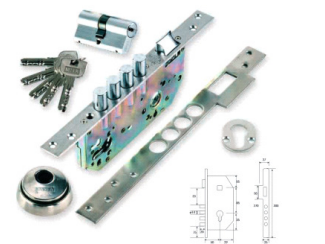

FECHADURA SEGURANÇA 1P C/CANTOS REDONDOS E ESCUDETE SEG. 304+211

COR	INOX
QUANTIDADE	UN