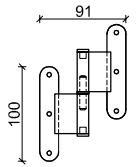

DOBRADIÇA

400

COR	2022 INOX(STD), OPCIONAL 3012BRONZE OU 3012 LATÃO POLIDO
QUANTIDADE	UN

COR	NIQUELADO MATE
QUANTIDADE	UN