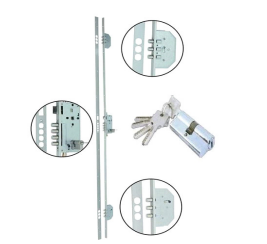

COR	INOX
QUANTIDADE	UN

FECHADURA UNHA COM BOTÃO LIVRE OCUPADO IN20.937

COR	INOX
QUANTIDADE	UN

FECHADURA UNHA COM BOTÃO LIVRE OCUPADO IN20.915.S+Ø52 C/ OU S/ COR

COR	INOX
QUANTIDADE	UN
FERRAGEM NÃO INCLUIDA	

FECHADURA SEGURANÇA 1P C/CANTOS REDONDOS E ESCUDETE SEG. 304+211

COR	INOX
QUANTIDADE	UN

FECHADURA SEGURANÇA 3P TLB36A66CAI

COR	INOX
QUANTIDADE	UN
FERRAGEM NÃO INCLUIDA	

IDIOMA	PT
TABELA PREÇO	.
PÁG.	3/3

DOBRADIÇA 3.5"