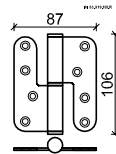

DOBRADIÇA 4" IN 05.019.100.R.CF(CF, 42dB, RX)