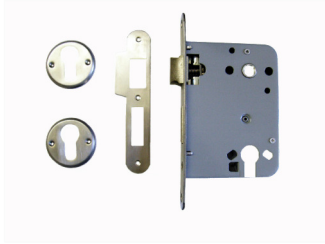

PUXADORES

LC002

COR	INOX
QUANTIDADE	PAR
FERRAGEM NÃO INCLUIDA	

BATENTE DE PAVIMENTO (NÃO INCLUIDO)

A-20

COR	INOX
QUANTIDADE	UN.
FERRAGEM NÃO INCLUIDA	

PUXADOR EMBUTIR RETANGULAR 102x51MM

N15(CORRER SEM FECHADURA)

COR	INOX
QUANTIDADE	UN
FERRAGEM NÃO INCLUIDA	

PUXADOR ASA Ø19MM E 250MM ALTURA

IN07.204.D.19.250

COR	INOX
QUANTIDADE	UN

OCULO/VISOR

35X60

COR	CROMADO MATE
QUANTIDADE	UN
FERRAGEM NÃO INCLUIDA	

FICHA TECNICA

IDIOMA	PT
TABELA PREÇO	.
PÁG.	2/3

FECHADURA 716

COR	INOX
QUANTIDADE	UN

FECHADURA 716/R

COR	INOX
QUANTIDADE	UN

FECHADURA TIPO YALL 725/A

COR	INOX
QUANTIDADE	UN

CANHÃO

COR	INOX
QUANTIDADE	UN

FECHADURA UNHA COM BOTÃO LIVRE OCUPADO IN20.937

COR	INOX
QUANTIDADE	UN

FECHADURA UNHA COM BOTÃO LIVRE OCUPADO IN20.915.S+Ø52 C/ OU S/ COR

COR	INOX
QUANTIDADE	UN
FERRAGEM NÃO INCLUIDA	