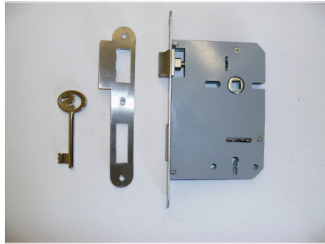

PUXADORES

LC002

COR	INOX
QUANTIDADE	PAR
FERRAGEM NÃO INCLUIDA	

BATENTE DE PAVIMENTO (NÃO INCLUIDO)

A-20

COR	INOX
QUANTIDADE	UN.
FERRAGEM NÃO INCLUIDA	

PUXADOR EMBUTIR RETANGULAR 102x51MM

N15(CORRER SEM FECHADURA)

COR	INOX
QUANTIDADE	UN
FERRAGEM NÃO INCLUIDA	

PUXADOR ASA Ø19MM E 250MM ALTURA

IN07.204.D.19.250

COR	INOX
QUANTIDADE	UN

OCULO/VISOR

35X60

COR	CROMADO MATE
QUANTIDADE	UN
FERRAGEM NÃO INCLUIDA	

FICHA TECNICA

IDIOMA	PT
TABELA PREÇO	.
PÁG.	2/3

FECHADURA 716

COR	INOX
QUANTIDADE	UN

FECHADURA 716/R

COR	INOX
QUANTIDADE	UN

FECHADURA TIPO YALL 725/A

COR	INOX
QUANTIDADE	UN

CANHÃO

COR	INOX
QUANTIDADE	UN

FECHADURA UNHA COM BOTÃO LIVRE OCUPADO IN20.937

COR	INOX
QUANTIDADE	UN

FECHADURA UNHA COM BOTÃO LIVRE OCUPADO IN20.915.S+Ø52 C/ OU S/ COR

COR	INOX
QUANTIDADE	UN
FERRAGEM NÃO INCLUIDA	