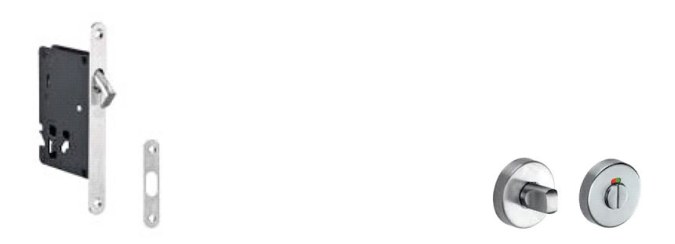

2003V60(CORRER COM FECHADURA)

COR	INOX
QUANTIDADE	UN
FERRAGEM NÃO INCLUIDA	

DEDAL

CBT20

COR	CROMADO MATE
QUANTIDADE	UN
FERRAGEM NÃO INCLUIDA	

FECHO PORTA VÃO DUPLO

726.01(VÃO DUPLO ABRIR)

COR	INOX
QUANTIDADE	UN

COR	INOX
QUANTIDADE	UN
FERRAGEM NÃO INCLUIDA	

PUXADOR ASA Ø19MM E 250MM ALTURA

IN07.204.D.19.250

COR	INOX
QUANTIDADE	UN

OCULO/VISOR

35X60

COR	CROMADO MATE
QUANTIDADE	UN
FERRAGEM NÃO INCLUIDA	

FICHA TECNICA

IDIOMA	PT
TABELA PREÇO	.
PÁG.	2/3

FECHADURA 716

COR	INOX
QUANTIDADE	UN

FECHADURA 716/R

COR	INOX
QUANTIDADE	UN

FECHADURA TIPO YALL 725/A

COR	INOX
QUANTIDADE	UN

CANHÃO

COR	INOX
QUANTIDADE	UN

FECHADURA UNHA COM BOTÃO LIVRE OCUPADO IN20.937

COR	INOX
QUANTIDADE	UN

FECHADURA UNHA COM BOTÃO LIVRE OCUPADO IN20.915.S+Ø52 C/ OU S/ COR

COR	INOX
QUANTIDADE	UN
FERRAGEM NÃO INCLUIDA	