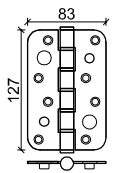

DOBRADIÇA VA-2001(SEGURANÇA)

COR	INOX
QUANTIDADE	UN

COR	INOX
QUANTIDADE	UN