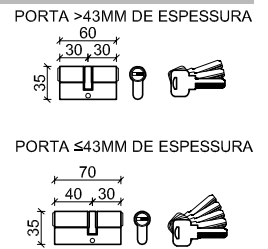

COR	INOX
QUANTIDADE	UN
FERRAGEM NÃO INCLUIDA	

PUXADOR ASA Ø19MM E 250MM ALTURA

IN07.204.D.19.250

COR	INOX
QUANTIDADE	UN

OCULO/VISOR

35X60

COR	CROMADO MATE
QUANTIDADE	UN
FERRAGEM NÃO INCLUIDA	

FICHA TECNICA

IDIOMA	PT
TABELA PREÇO	.
PÁG.	2/3

FECHADURA 716

COR	INOX
QUANTIDADE	UN

FECHADURA 716/R

COR	INOX
QUANTIDADE	UN

FECHADURA TIPO YALL 725/A

COR	INOX
QUANTIDADE	UN

CANHÃO

COR	INOX
QUANTIDADE	UN

FECHADURA UNHA COM BOTÃO LIVRE OCUPADO IN20.937

COR	INOX
QUANTIDADE	UN

FECHADURA UNHA COM BOTÃO LIVRE OCUPADO IN20.915.S+Ø52 C/ OU S/ COR

COR	INOX
QUANTIDADE	UN
FERRAGEM NÃO INCLUIDA	